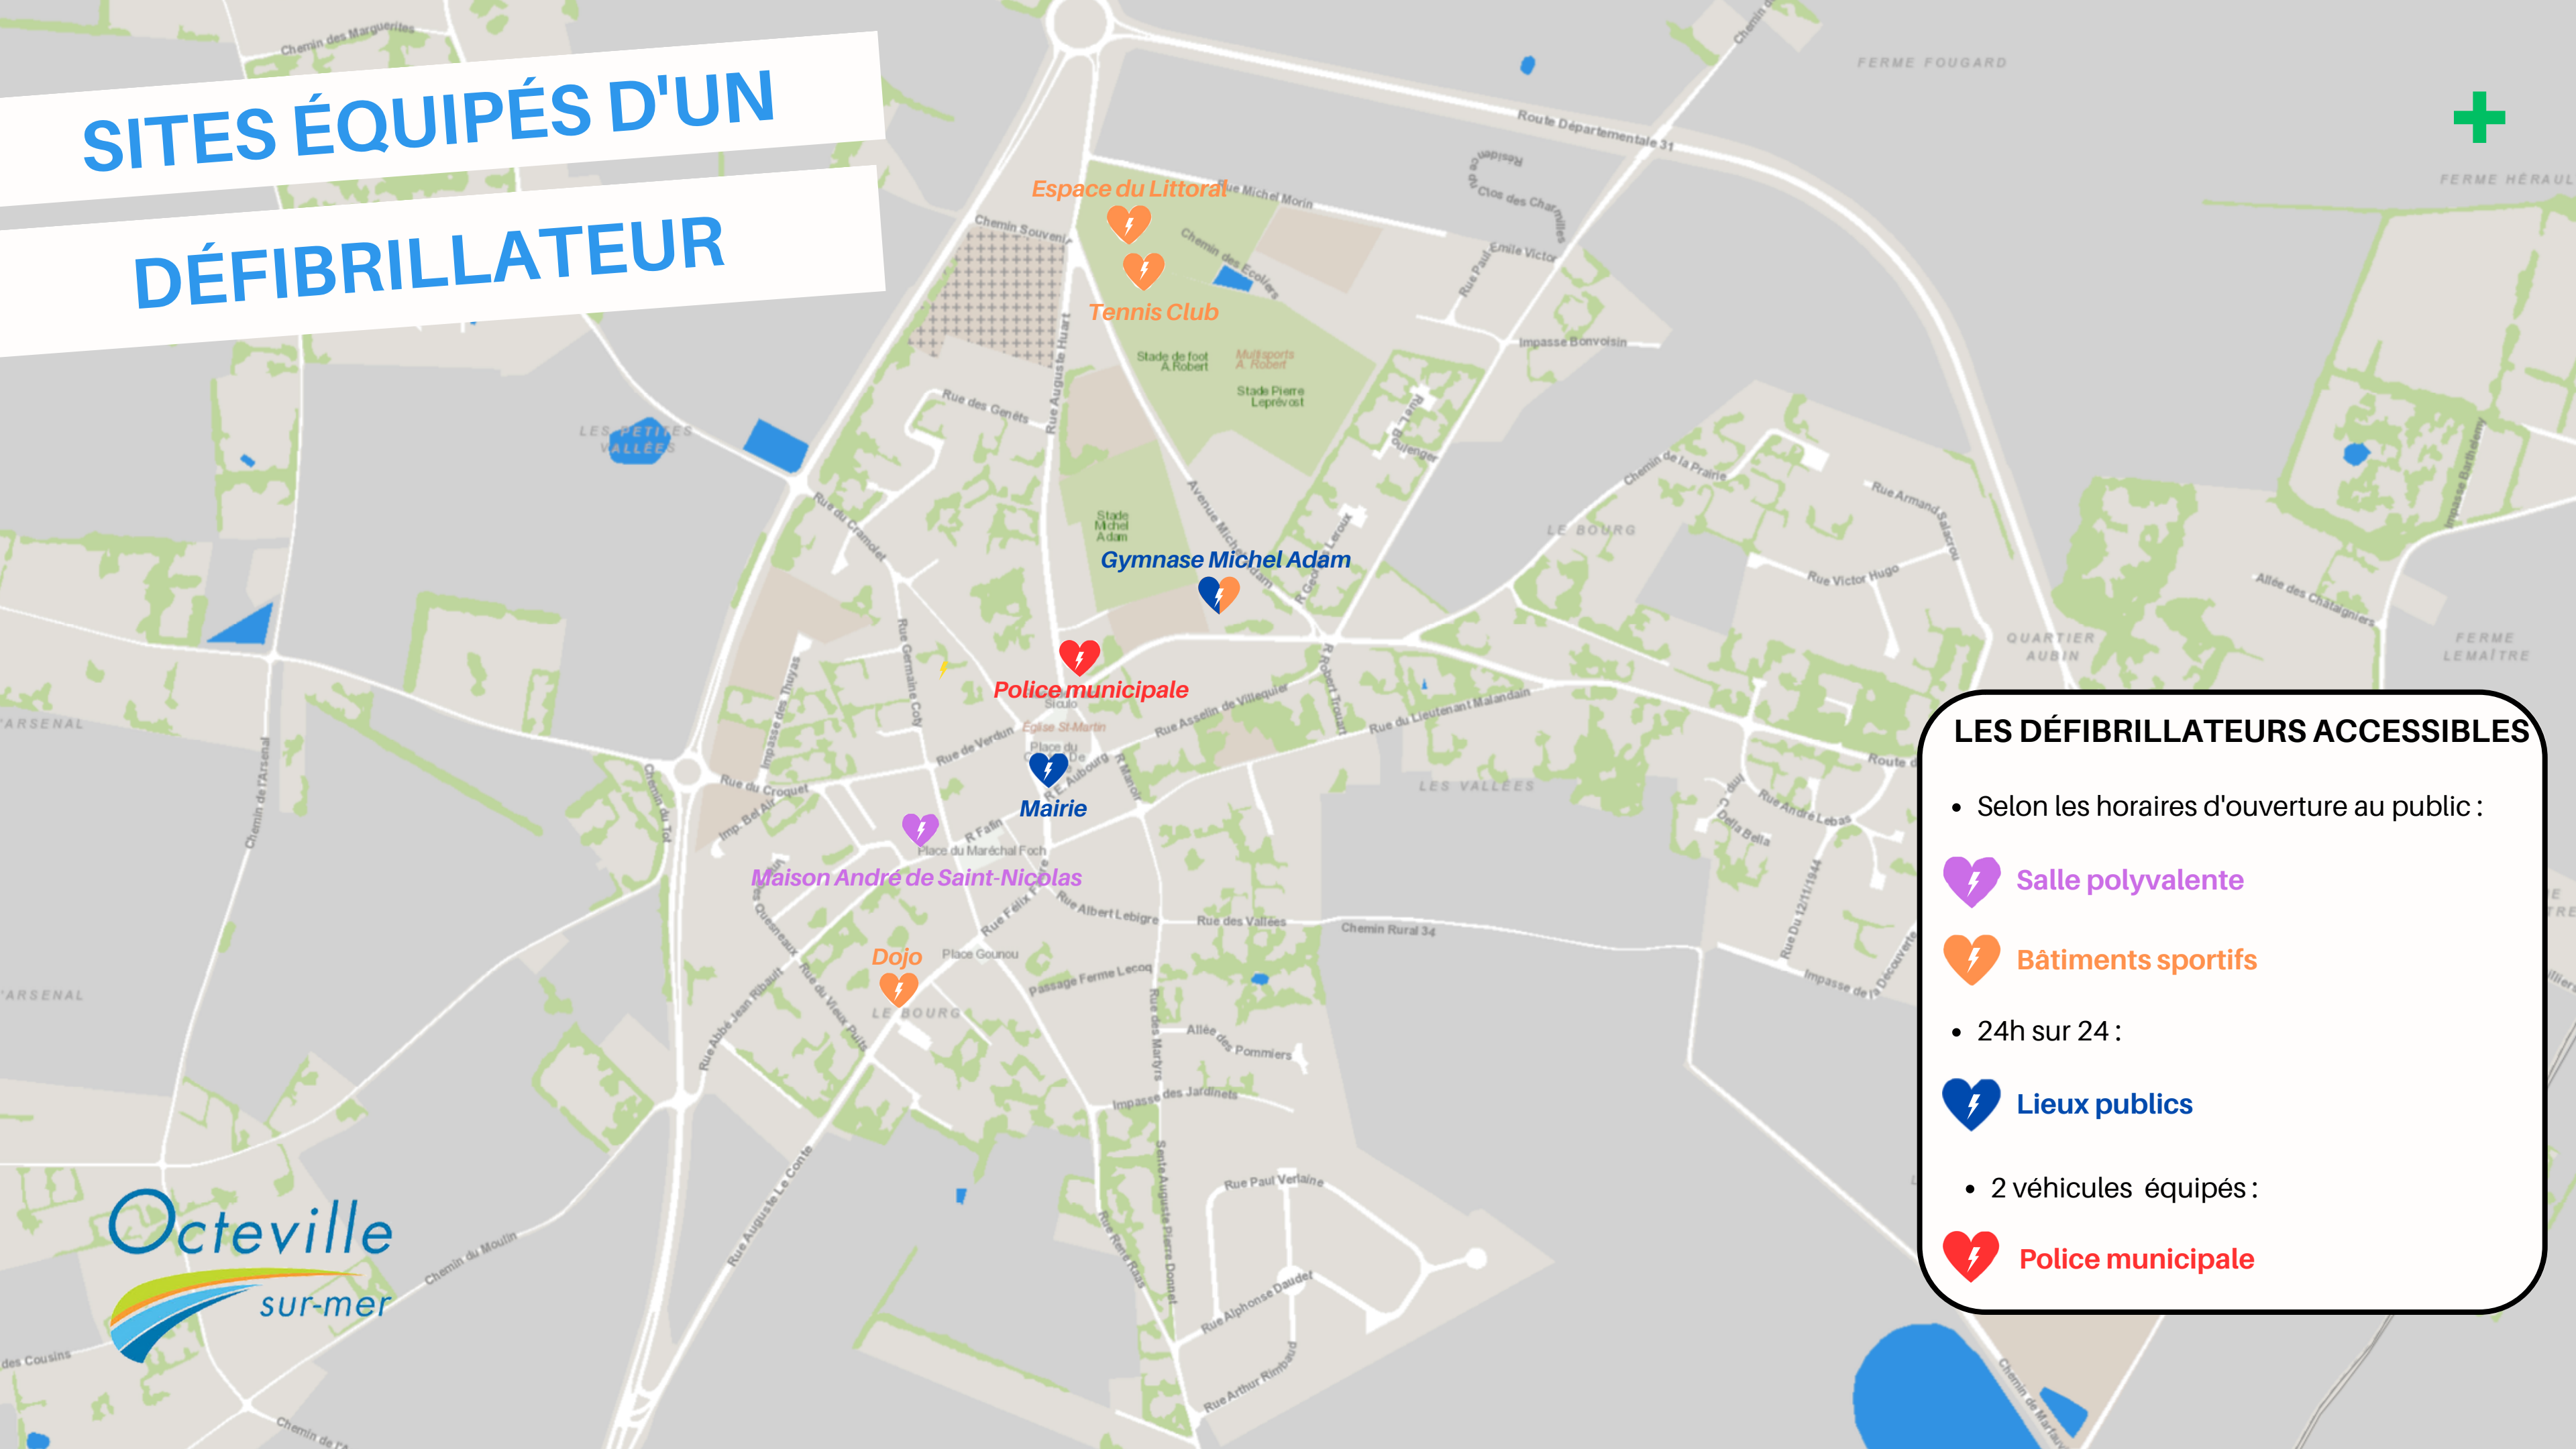

SITES ÉQUIPÉS D'UN DÉFIBRILLATEUR

LES DÉFIBRILLATEURS ACCESSIBLES

- Selon les horaires d'ouverture au public :
 -  Salle polyvalente
 -  Bâtiments sportifs
- 24h sur 24 :
 -  Lieux publics
- 2 véhicules équipés :
 -  Police municipale